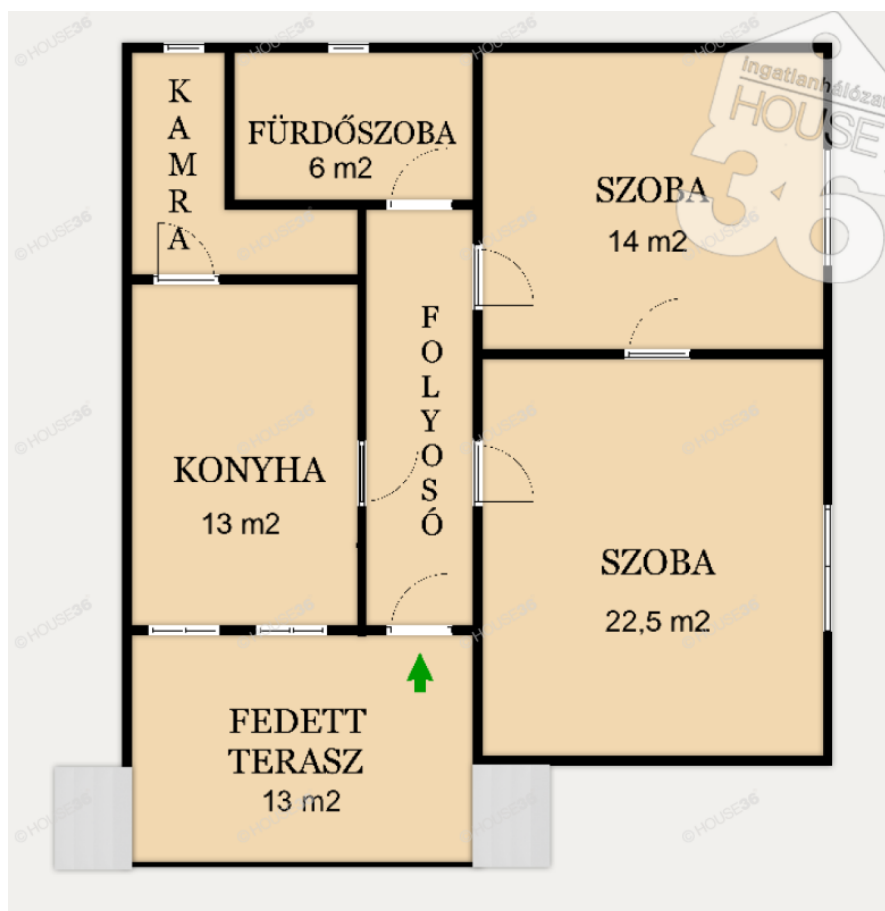

25 000 000 Ft | Kiskunfélegyháza Halesz | Eladó - Ház

Alakítsa saját ízlésére!

Az Ön kapcsolattartója

Gál Tünde

Vezető értékesítő ★★ ★

Tel.: +36 70 312 5719

E-mail: tunde.gal@h36.hu

Alaprajz