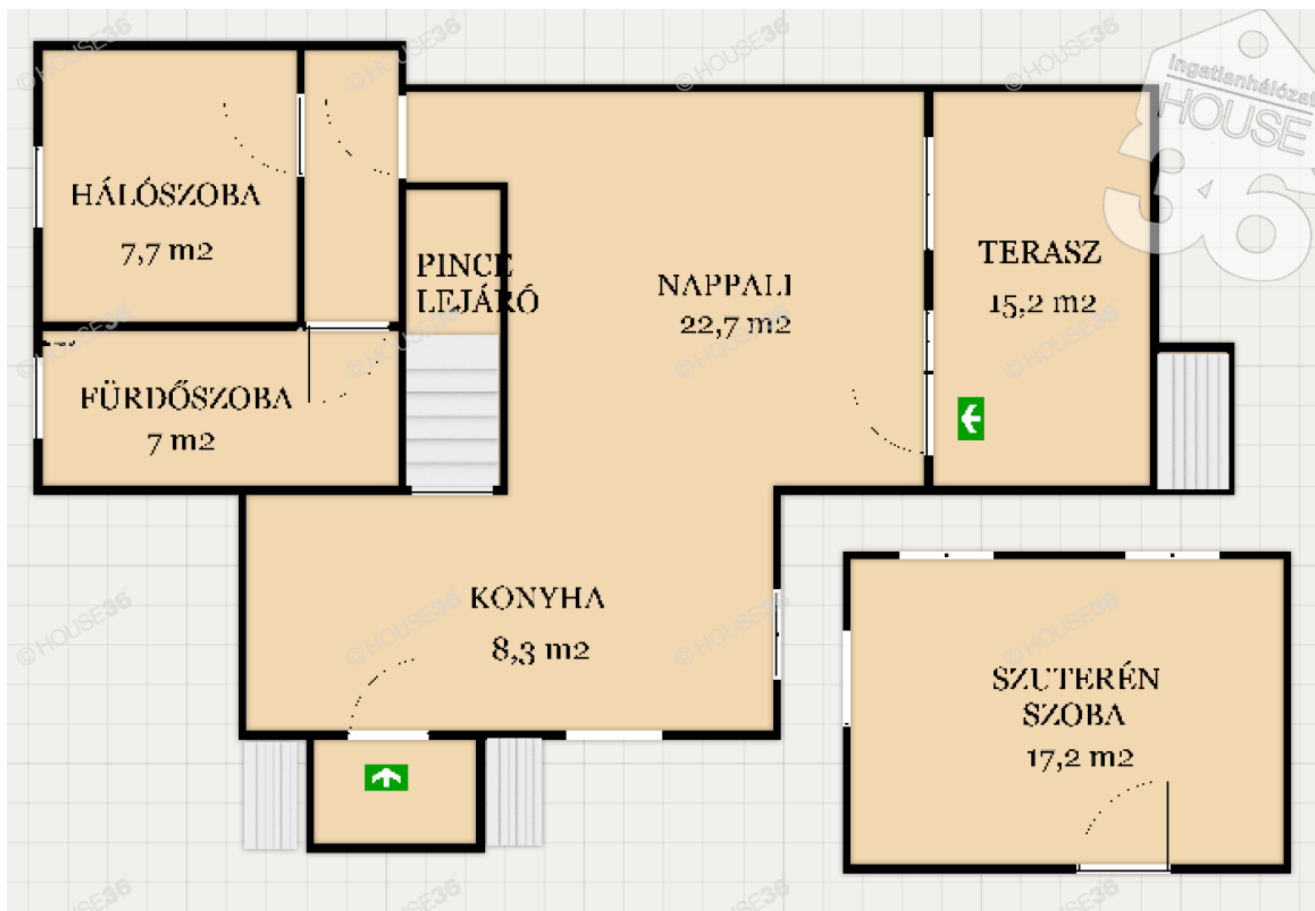

47 000 000 Ft | Kiskunfélegyháza | Eladó - Ház

Új építésű családi ház csendes környezetben!

Az Ön kapcsolattartója

Gál Tünde

Vezető értékesítő ★★ ★

Tel.: +36 70 312 5719

E-mail: tunde.gal@h36.hu

Alaprajz