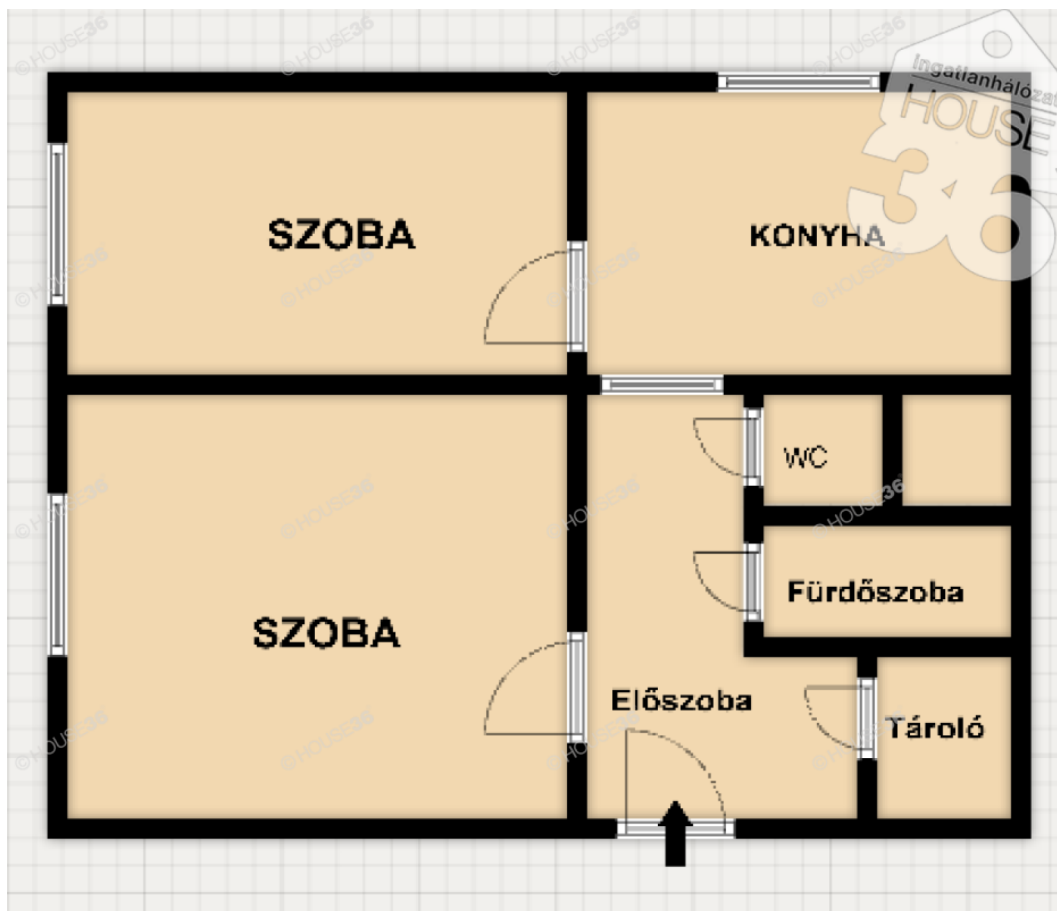

34 900 000 Ft | Kiskunfélegyháza Petőfi lakótelep | Eladó - Lakás

Befektetők Figyelem! Azonnal Hozamot Termelő Lakás Eladó!

Az Ön kapcsolattartója

Lajos Zoltán

Vezető értékesítő ★★

Tel.: +36 70 291 9802

E-mail: zoltan.lajos@h36.hu

Alaprajz