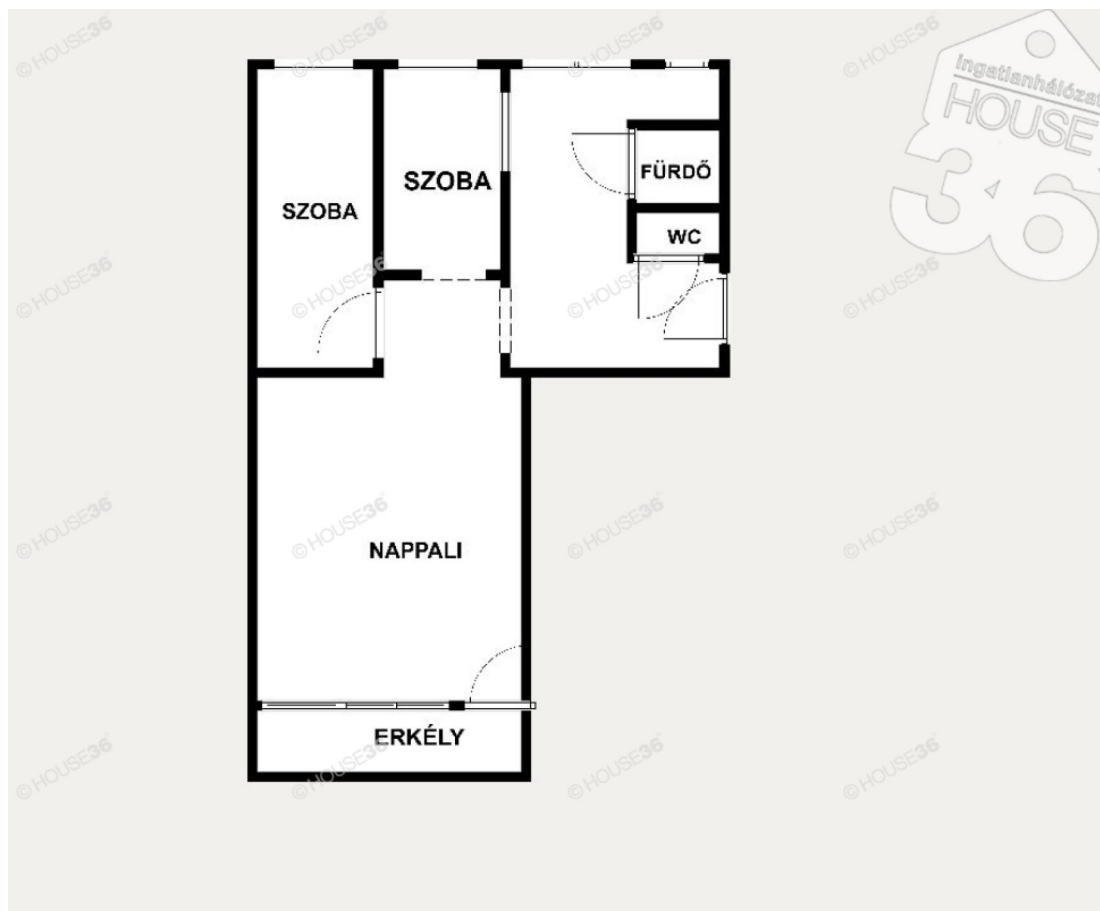

230 000 Ft/hó | Kecskemét Széchenyiváros | Kiadó - Lakás (Projekt)

Széchenyivárosban erkélyes lakás kiadó!

Az Ön kapcsolattartója
Szécsényi Dóra
Ingatlanértékesítő ★
Tel.: **+36 70 421 1216**
E-mail: dora.szecsényi@h36.hu

Alaprajz