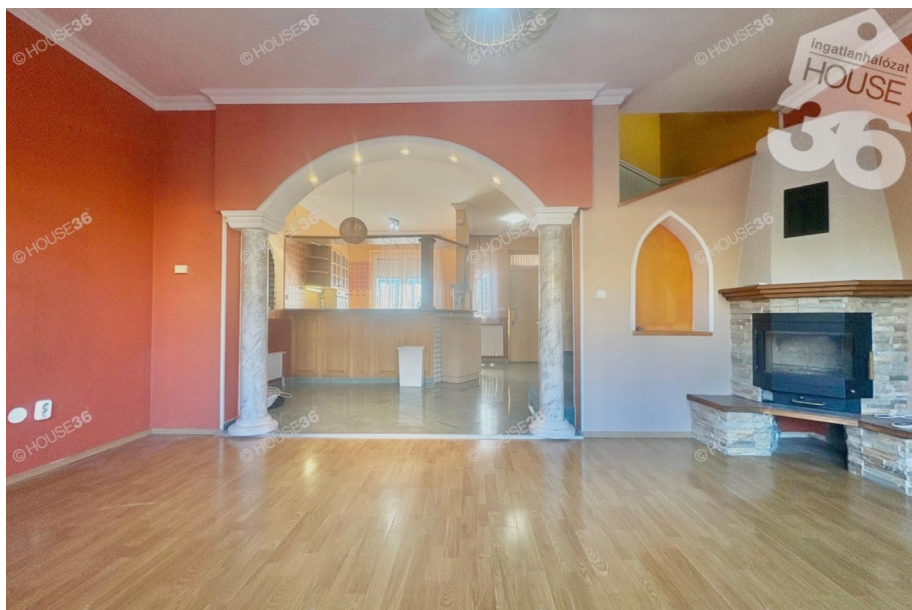

Kecskemét kedvelt kertvárosi részén hangulatos sorház a kínálatunkban!

Irányár:

74 700 000 Ft

878 824 Ft/m²

210 707 EUR

MNB köz. árf. 2026.05.30

Energetika

Ingyenes, bankfüggetlen hiteltanácsadás

Kecskemét Műkertváros | Eladó - Ház

Az Ön kapcsolattartója

Berente Imre

Vezető értékesítő ★★ ★

Tel.: +36 70 418 0635

E-mail: imre.berente@h36.hu

Leírás:

Csendes, rendezett utcában, családi környezetben vágyik egy igazi családi fészekre? Ez az ingatlan garantáltan megfelel ezeknek az elvárásoknak! Terasz, dupla garázs, díszkert, felújítás alatt álló minőségi otthon!

Jellemzői:

- 85,5 m² lakótér (nappali + 3 szoba)
- 45 m² dupla garázs, szuterén
- 18 m² terasz
- beépíthető tetőtér (+ 1 szoba)
- egyedi tervezésű konyhabútor
- fűtése: cirkó gázkazánnal, klíma, kandalló

Figyelem az adatlap megbízónktól kapott adatok alapján készült, pontosságért felelősséget nem tudunk vállalni!

A HOUSE36 kínálatában található összes ingatlannal kapcsolatban tudok felvilágosítást nyújtani! Hívjon bizalommal! Szolgáltatásaink Kereső Ügyfelek számára INGYENESEK!

Műszaki adatok:

Ház altípus: Sorház

Építési mód: Tégla

Fűtési mód: Gázfűtés (cirkó), Klíma

Ingatlan állapota: Jó

Tájolás lakóingatlannál: D-K

Parkolási lehetőségek: Garázs

Közművek: Összközmű

Energetikai besorolás: E

Alapterület: 85 m²

Telek területe: 180 m²

Erkély: nem

Terasz(ok) területe: 18 m²

Szobák száma: 4 db

Fürdőszobák száma: 1 db

Építés éve: 2002

Felújítás éve: 2025

Pince van: Van

Pince területe: 45 m²

Esztétikai felújítások: Burkolatcsere, Festés

Tetőfedés anyaga: Cserép

Tetőtér beépíthető: Igen

Nyílászárók fajtája: Műanyag, Szúnyoghálóval ellátva, Redőnyökkel ellátva

Ingatlanon belüli lakószintek száma: 1 db

Betonút melletti: Igen

Közvilágítás: Van

Buszmegálló távolsága kb: 200 m

Bolt távolsága kb: 200 m

Iskola/óvoda távolsága: 200 m

Ingatlan tulajdoni helyzete: Saját