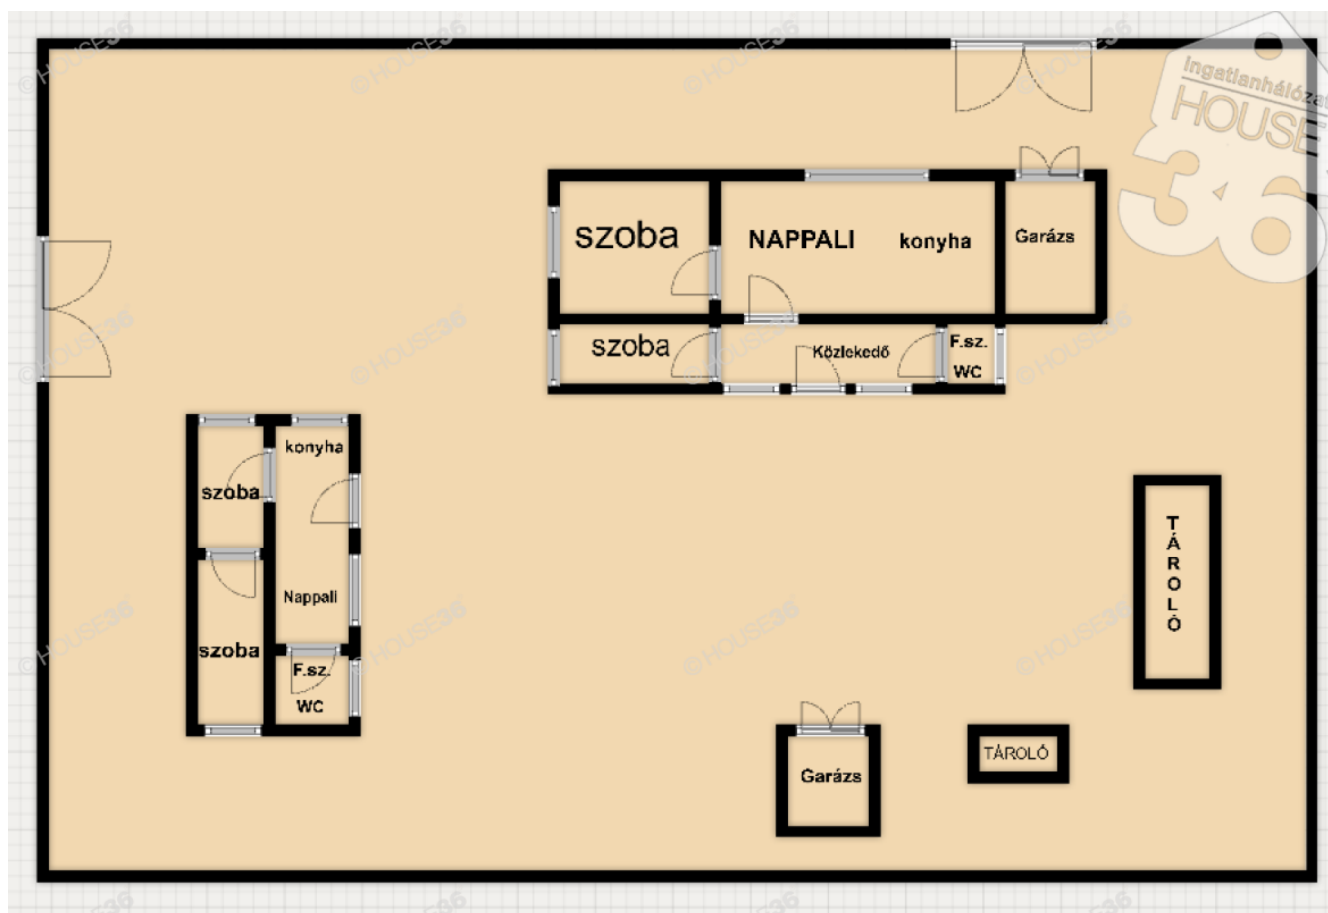

27 900 000 Ft | Pálmonostora

Eladó - Ház

**Eladó tanya Pálmonostora külterületén –
két külön lakrészszel, erdővel**

Az Ön kapcsolattartója

Lajos Zoltán

Vezető értékesítő ★★

Tel.: +36 70 291 9802

E-mail: zoltan.lajos@h36.hu

Alaprajz