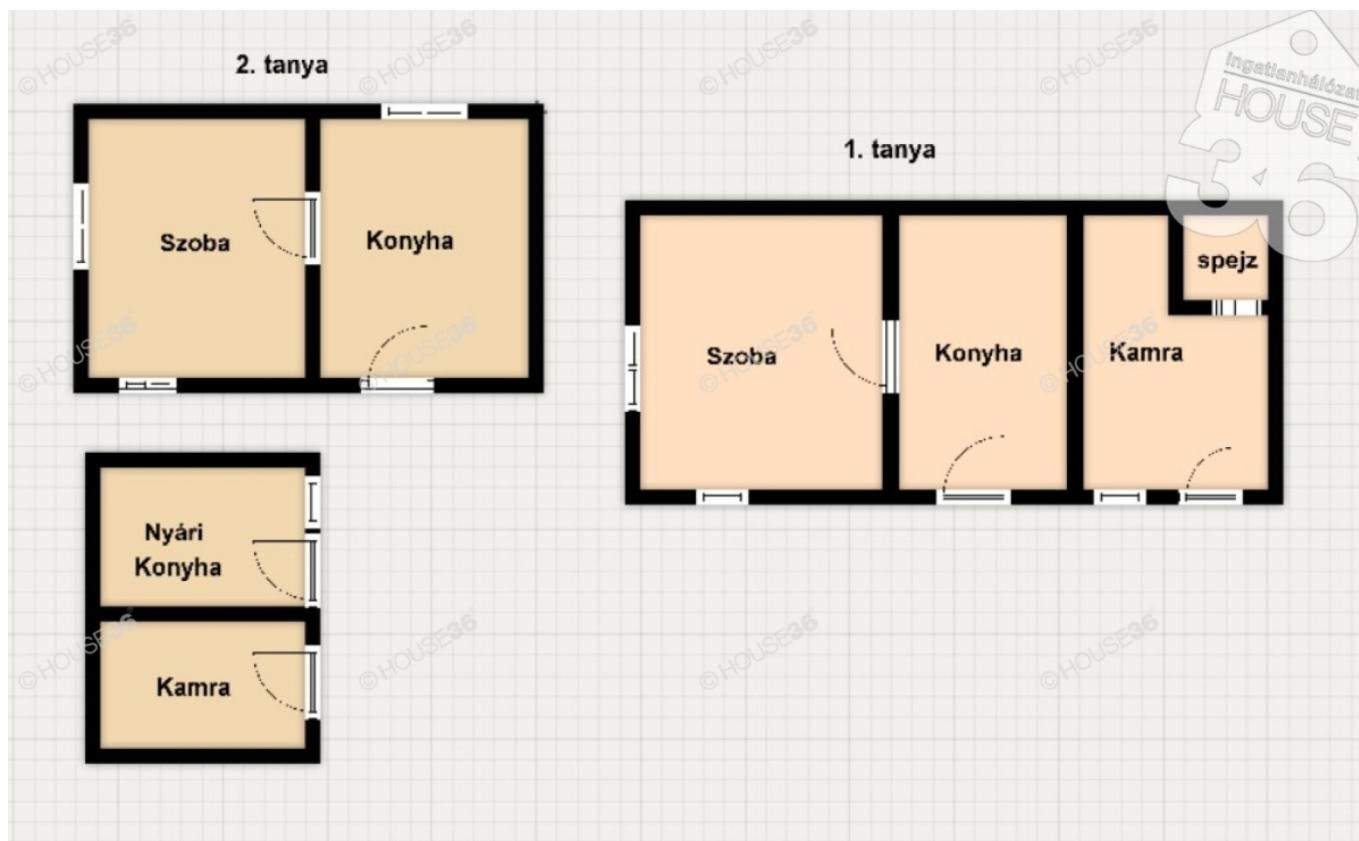

7 500 000 Ft | Petőfiszállás

Eladó - Ház

Tanya Petőfiszálláson melyet csupa zöld ölel körül!

Az Ön kapcsolattartója
Kollerné Rádi Valéria
Ingatlanértékesítő
Tel.: +36 70 421 1201
E-mail: valeria.kollerne@h36.hu

Alaprajz