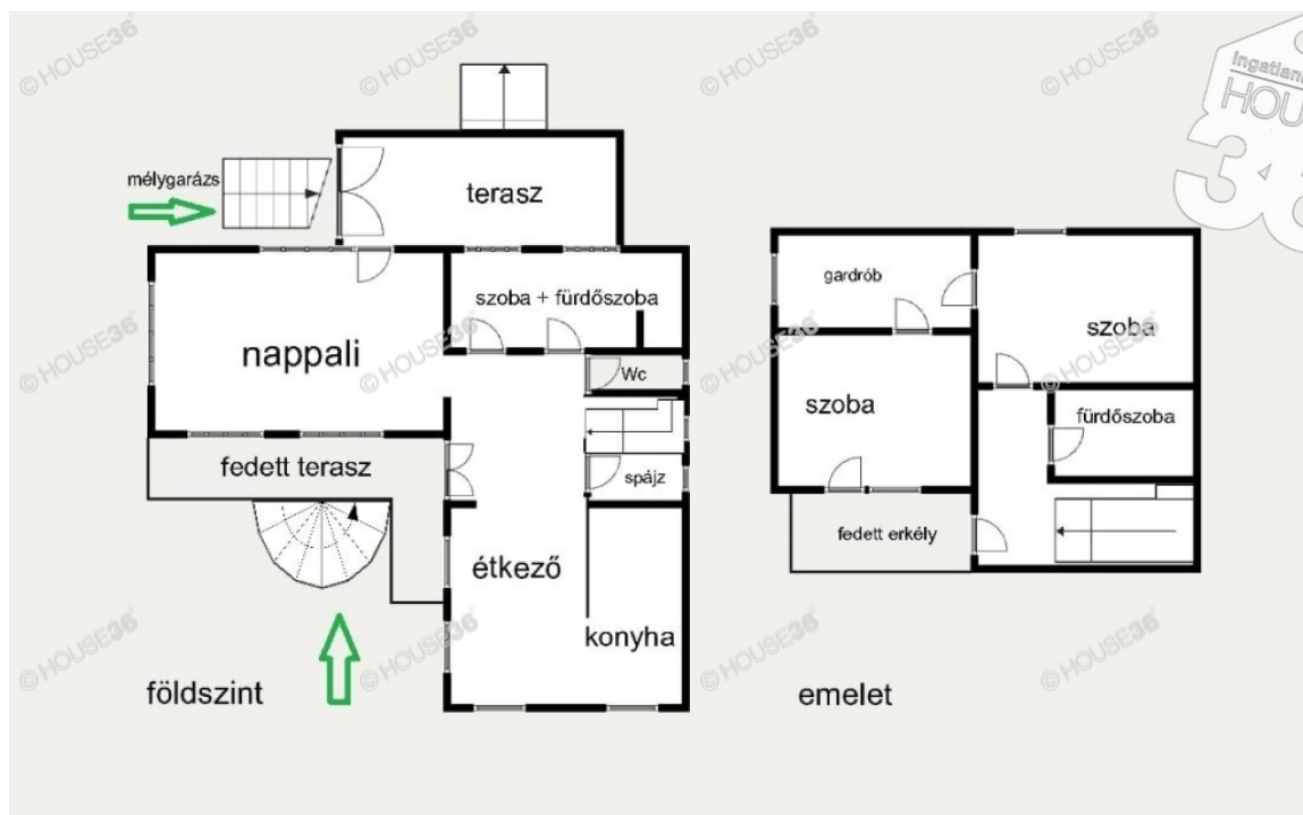

100 000 000 Ft | Lajosmizse

Eladó - Ház

Varázslatos mediterrán otthon családot keres!

Az Ön kapcsolattartója
Berente Judit
Ingatlanértékesítő
Tel.: +36 70 798 2512
E-mail: judit.berente@h36.hu

Alaprajz