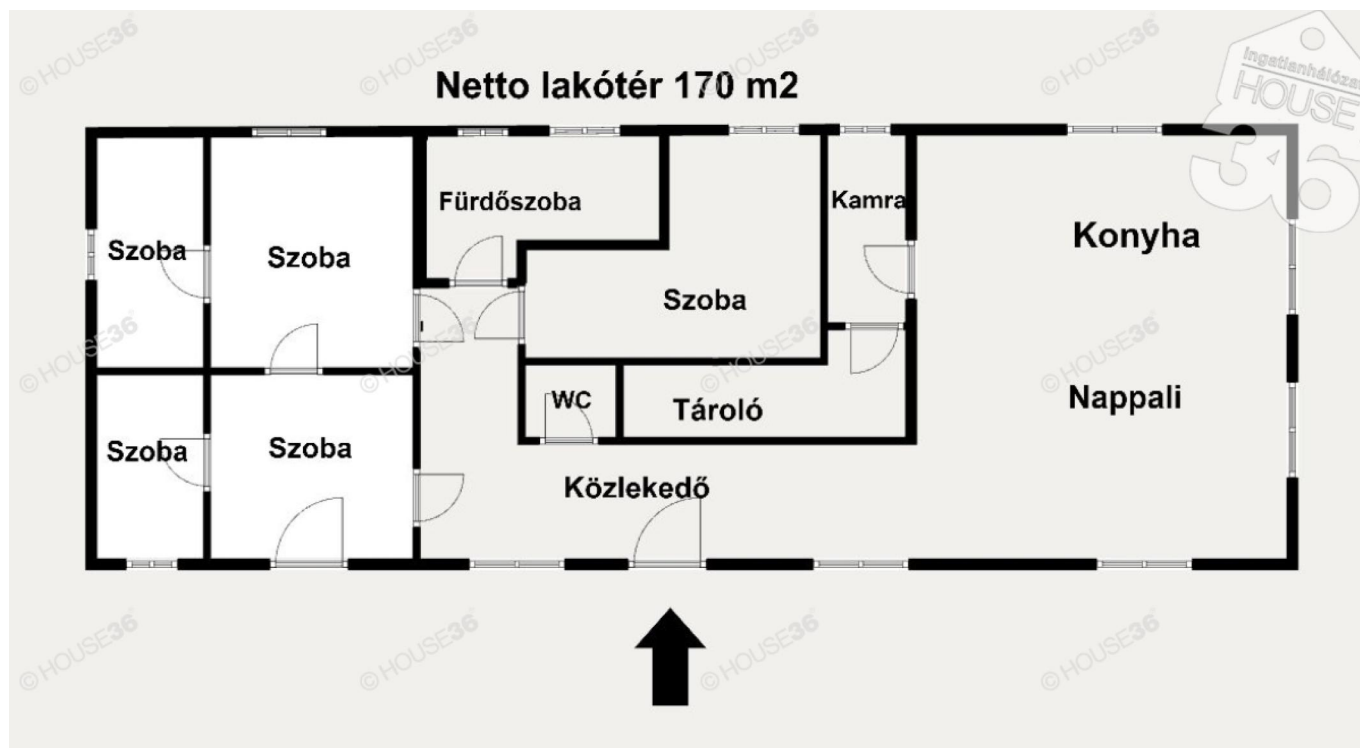

25 900 000 Ft | Tiszaalpár

Eladó - Ház

Saját erdő közepén tágas családi ház eladó !

Az Ön kapcsolattartója

Altt Róbertné

Ingatlanértékesítő

Tel.: +36 70 633 0680

E-mail: erika.altne@h36.hu

Alaprajz