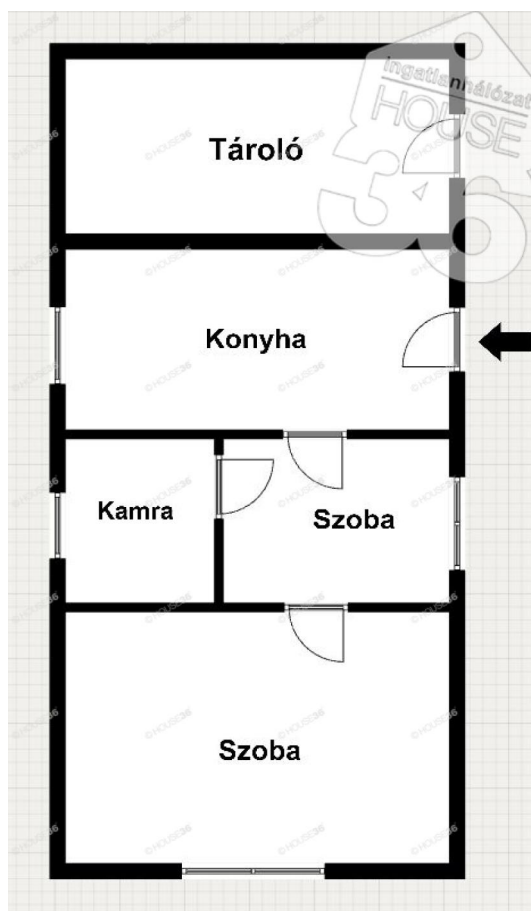

16 000 000 Ft | Kerekegyháza

Eladó - Ház

***ÁRZUHANÁS* Jól megközelíthető helyen,
kellemes zöld környezetben tanya eladó!**

Az Ön kapcsolattartója

Alt Róbertné

Ingatlanértékesítő

Tel.: +36 70 633 0680

E-mail: erika.altne@h36.hu

Alaprajz