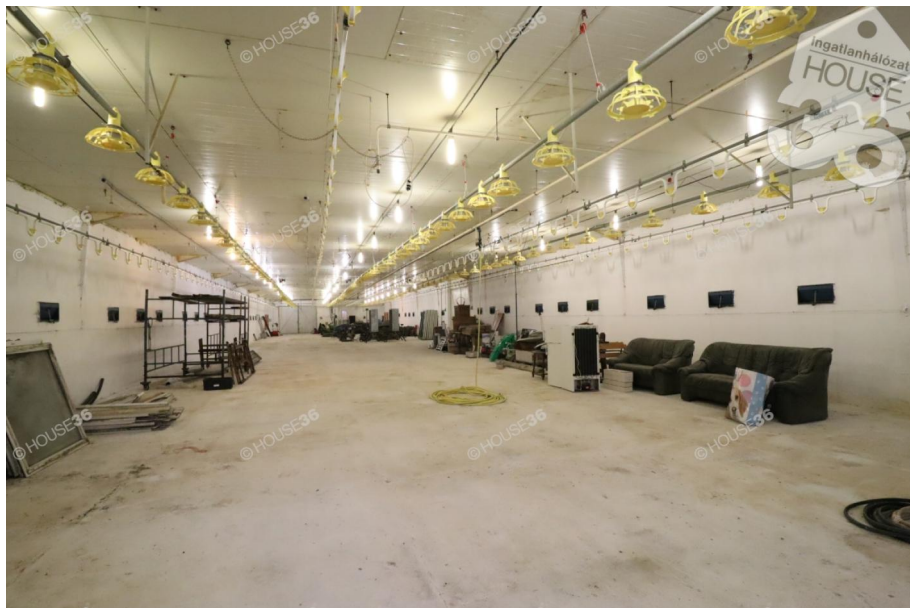

Lajosmizse külterületén 1700 m²-es csarnok kiadó.

Irányár:

1 530 000 Ft/hó

900 Ft/hó/m²

4 205 EUR/hó

MNB köz. árf. 2026.04.19

Energetika

Ingyenes, bankfüggetlen hiteltanácsadás

Lajosmizse külterületén jó állapotú, kettő helyiségből álló 1700 m²-es csarnok, raktározásra, telephelynek, termelő tevékenységre, állattenyésztésre, műhelynek, hozzátartozó szociális helyiségekkel 25989 m²-es telken kiadó.

- 700 + 1000 m²-es csarnok
- autópálya lehajtó 4 Km-re
- megközelítés szilárd úton
- kamion beállási lehetőség
- ipari padozat, targoncázható
- riasztó, biztonsági kamerarendszer
- 30 cm-es téglafal + 5 cm szigetelés földem szigetelés 12 cm
- műanyag ablakok
- ipari áram 3x63 A
- fűrott kút
- kb. 2x35 m²-es öltöző, zuhanyzó, wc
- a bérlemény, csak hosszú időre kiadó, min. 2 év, 3 hónap kaució szükséges
- tetőgerincen mért teljes magasság 5,5 m, oldalmagasság 3,4 m