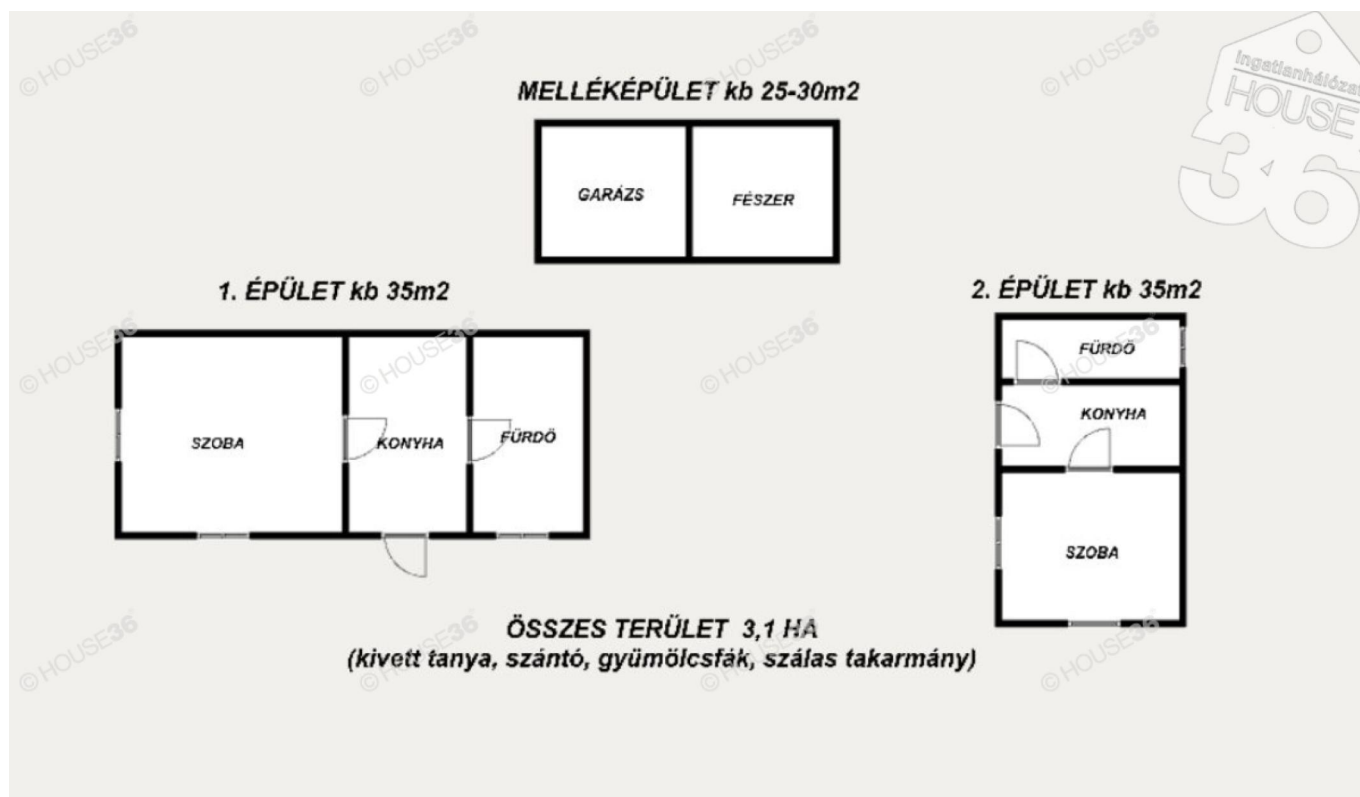

28 900 000 Ft | Lajosmizse

Eladó - Ház

Gazdálkodásra alkalmas tanya eladó!

Az Ön kapcsolattartója

Ács Magdolna

Ingatlanértékesítő ★

Tel.: **+36 30 161 2391**

E-mail: magdolna.acs@h36.hu

Alaprajz