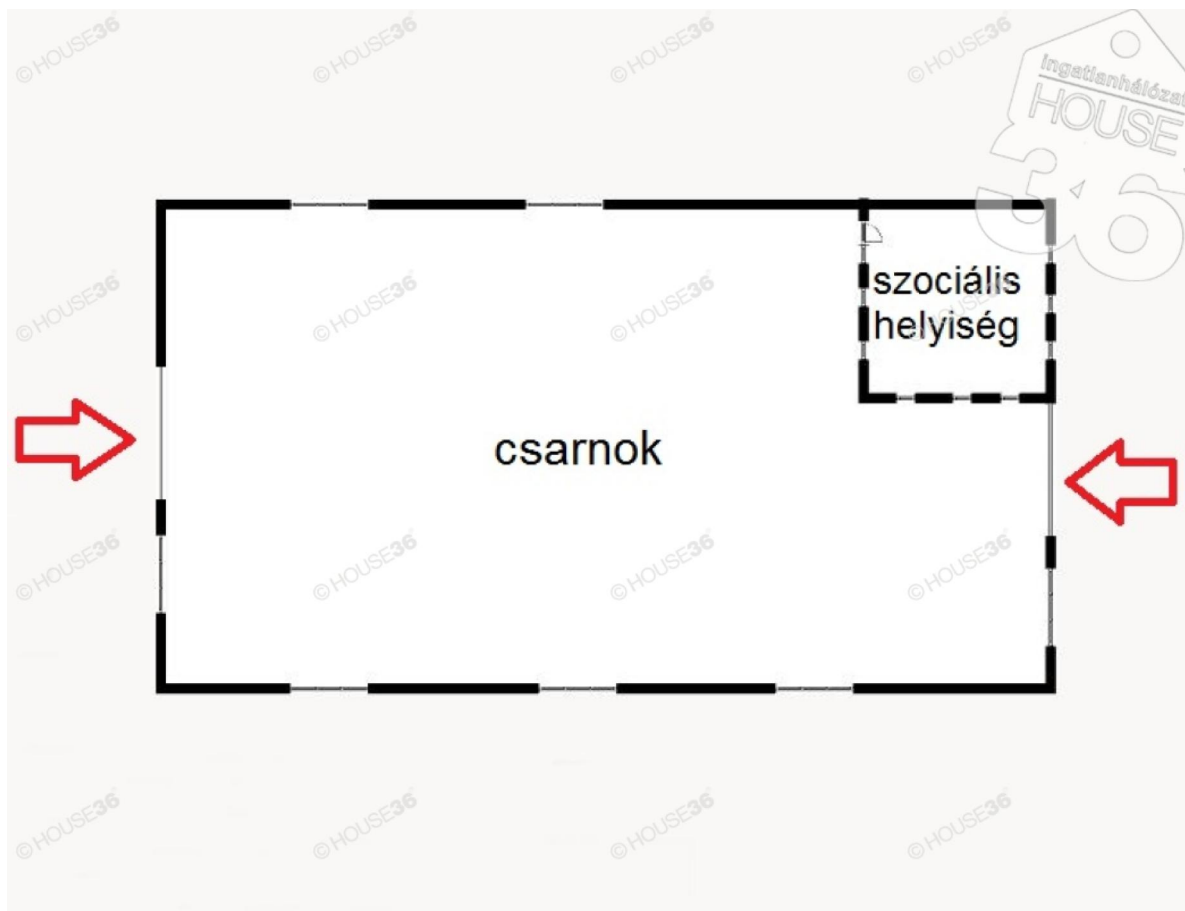

770 000 000 Ft | Kiskunfélegyháza Móraváros | Eladó - Ipari

Kiskunfélegyháza dinamikusan fejlődő ipari övezetében eladó gyártócsarnok!!

Az Ön kapcsolattartója

Major Éva

Vezető értékesítő ★★ ★

Tel.: +36 70 433 5341

E-mail: eva.major@h36.hu

Alaprajz