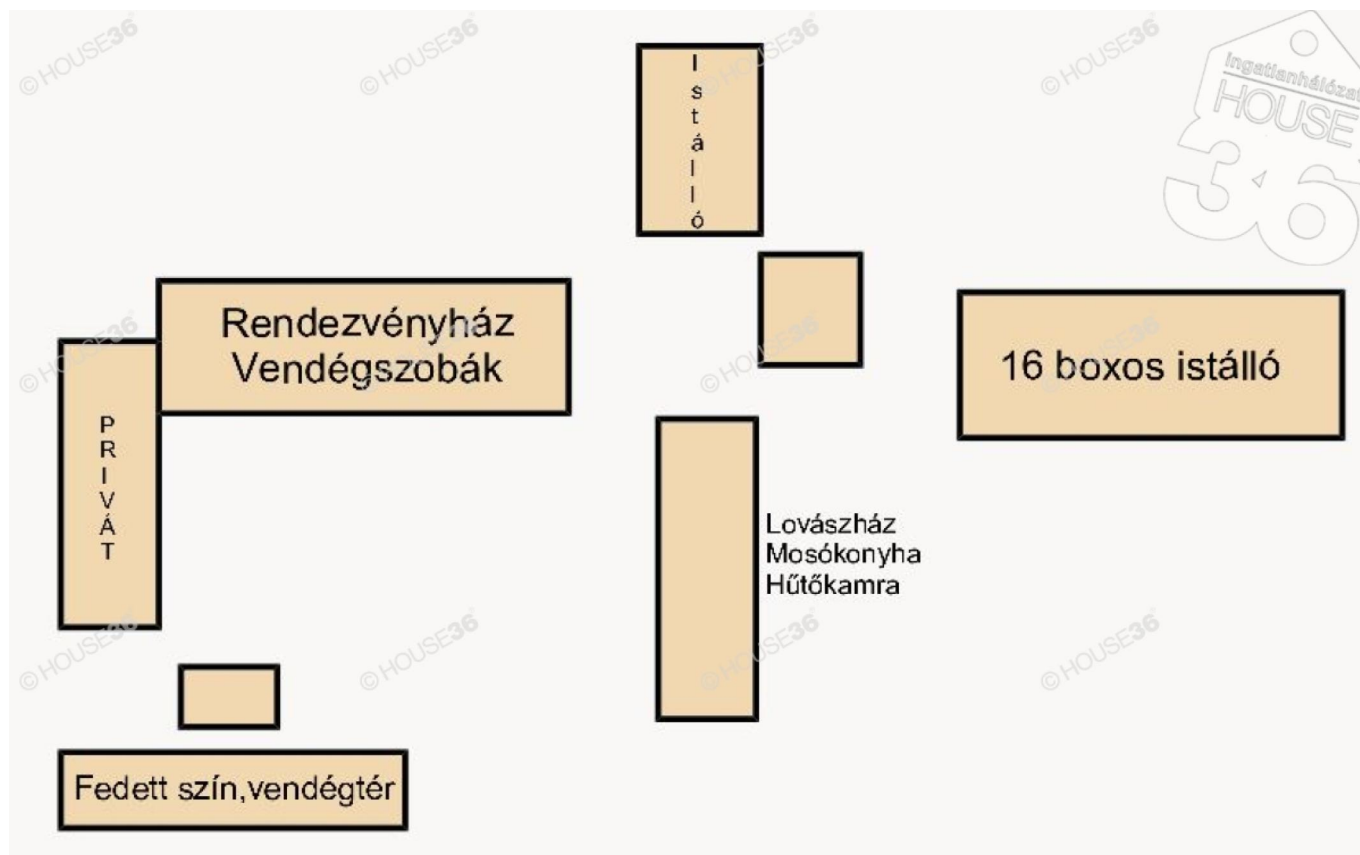

Jellemzők:

- 16 hektáros körbekerített terület,saját halastóval
- 24 szobás,16 fürdőszobás panzió
- 16 boxos angol istálló
- 100 fős rendezvényterem + külön reggeliző helység + különterem
- ipari konyha,teljes berendezéssel,hűtőházzal
- rendkívül hangulatos,tanyasi környezet

A tulajdonos kérésére bővebb információt és egyéb dokumentációt személyes találkozás esetén tudunk biztosítani!Szolgáltatásaink kereső ügyfeleink részére díjmentesek.

Műszaki adatok:

Ház altípus: Tanya**Építési mód:** Vegyes falazat**Fűtési mód:** Gázfűtés (cirkó), Kandalló**Ingtalan állapota:** Jó**Parkolási lehetőségek:** Garázs, Gépkocsi beálló**Közművek:** Villany, Fűtőkút**Alapterület:** 800 m²**Telek területe:** 160000 m²**Erkély:** nem**Szobák száma:** 24 db**Fürdőszobák száma:** 16 db**Építés éve:** 1876**Pince van:** Van**Pince területe:** 72 m²**Tetőfedés anyaga:** Nád**Tetőtér beépíthető:** Beépített**Nyílászárók fajtája:** Fa**Melléképületek száma:** 6 db**Melléképületek területe:** 1000 m²**Extrák:** Kerti sütögető/szaletli**Betonút melletti:** Nem**Közvilágítás:** Nincs**Földút hossza kb (betonúttól):** 1200 m**Ingtalan tulajdoni helyzete:** Saját

Alaprajz